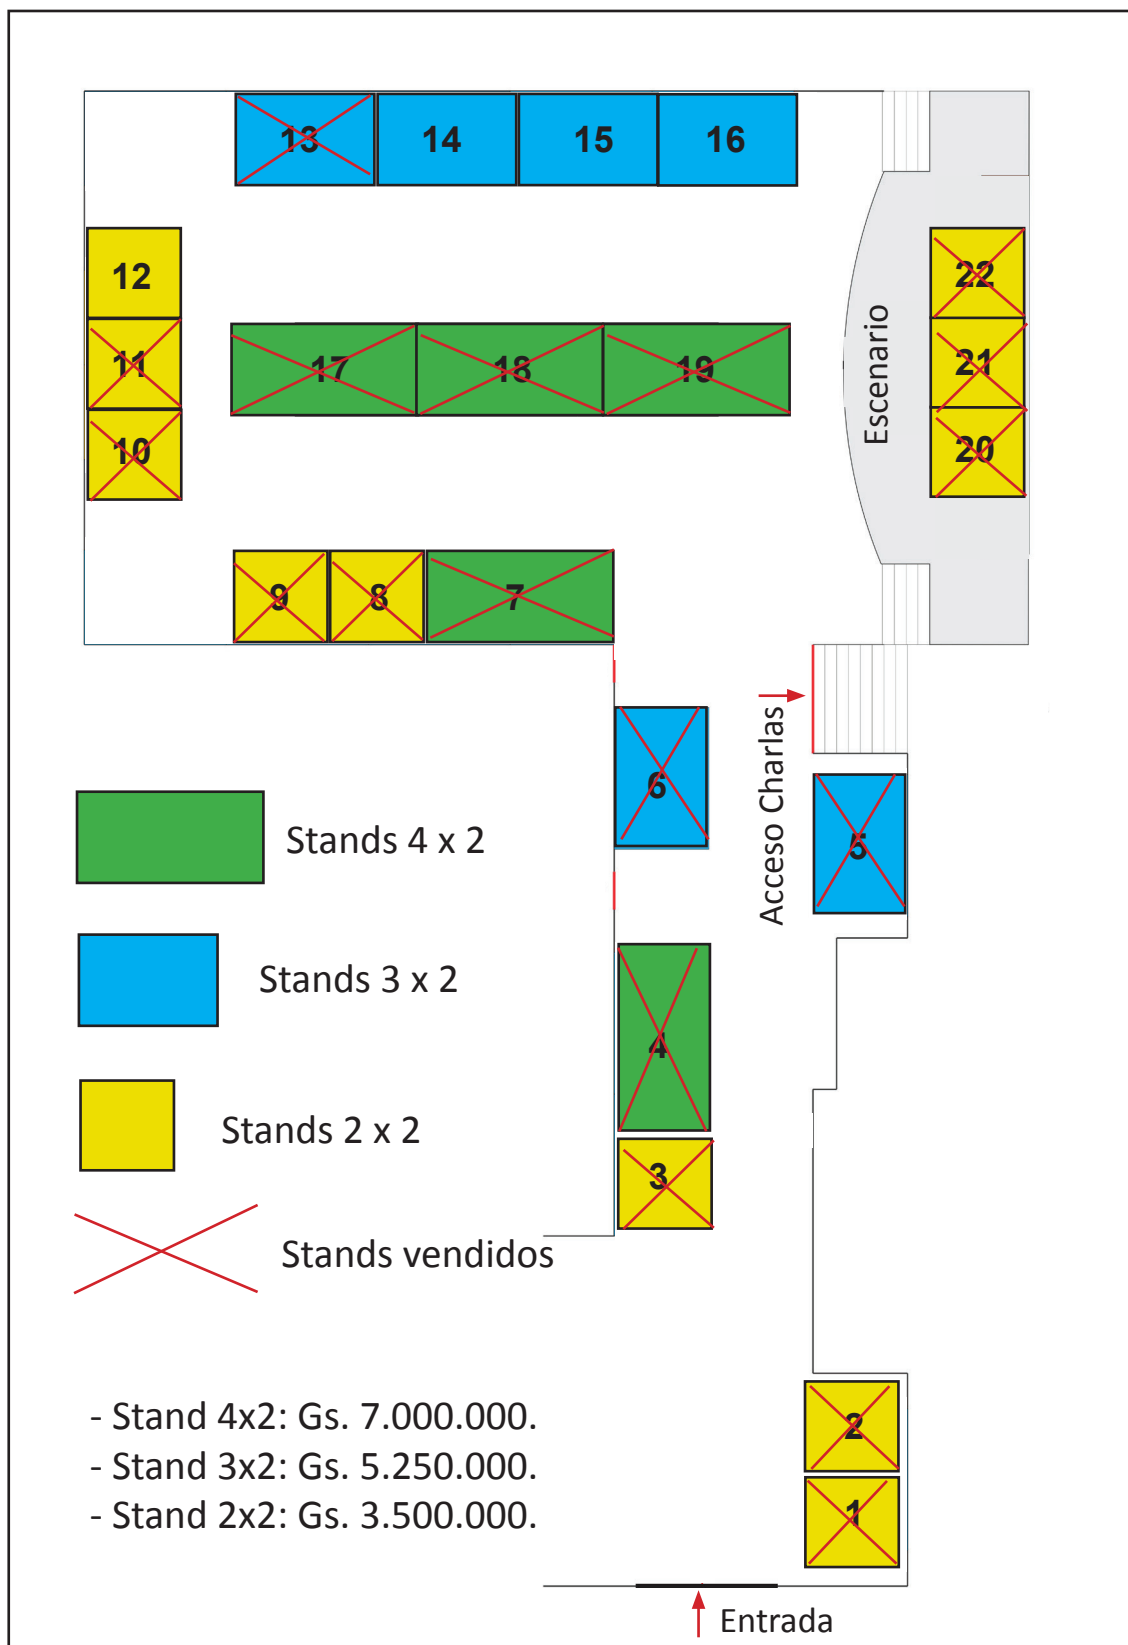

Centro Paraguayo de Ingenieros

Dirección: Avenida España 959 c/ Washington.

Avenida España